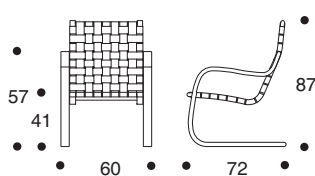

artek
artek.fi