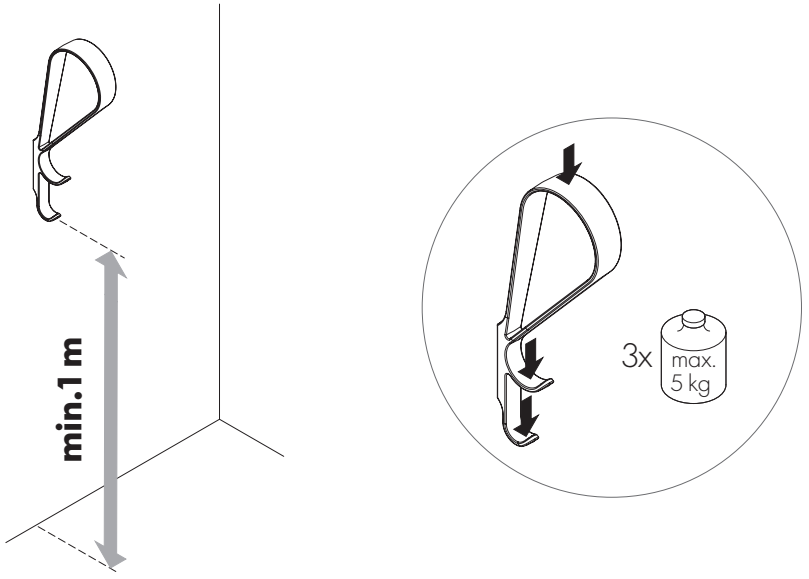

TUPLA WALL HOOK

Design Ronan & Erwan Bouroullec, 2020

artek

1

| | | | |
|---|---|---|---|
| 1x  | 1x  | 2x S 4x35  | 2x UX 5x30  |
|---|---|---|---|

2

1

3