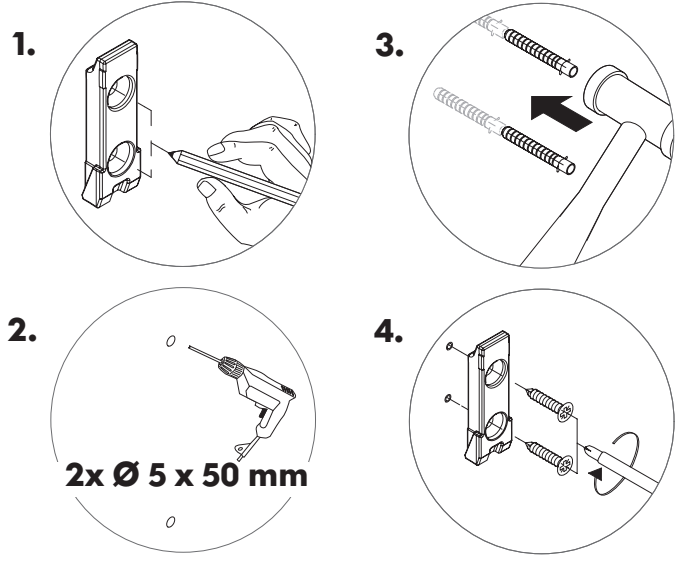

TUPLA WALL HOOK

Design Ronan & Erwan Bouroullec, 2020

artek

1

| | | | |
|---|---|---|---|
| 1x  | 1x  | 2x S 4x35  | 2x UX 5x30  |
|---|---|---|---|

2

1

3