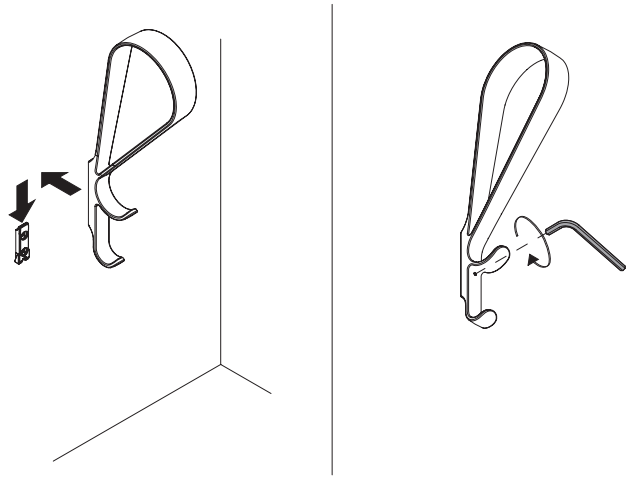

1

1x 	1x 	2x S 4x35 	2x UX 5x30

2

1

3

4

2